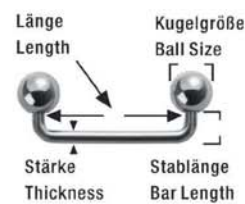

Größen/Size: 1,6/16/6+6  
Stärke/Länge/Kugelgröße  
Thickness/Length/Ball Size

Größen/Size: 1,2/10/4  
Stärke/Länge/Kugelgröße  
Thickness/Length/Ball Size

Größen/Size: 8mm  
Stärke  
Thickness

Größen/Size: 12 mm  
Durchmesser  
Diameter

Größen/Size: 1,2/6/10+10  
Stärke/Länge/Discgröße  
Thickness/Length/Disc Size

Größen/Size: 1,2/1,6/2,5  
Innengewinde/Stabstärke/Länge  
Internal Thread/Bar thickness/Length

Größen/Size: 1,6/10/5+5 (2,5)  
Stärke/Länge/Kugelgröße  
(Stabhöhe)  
Thickness/Length/Ball Size  
(Bar Height)